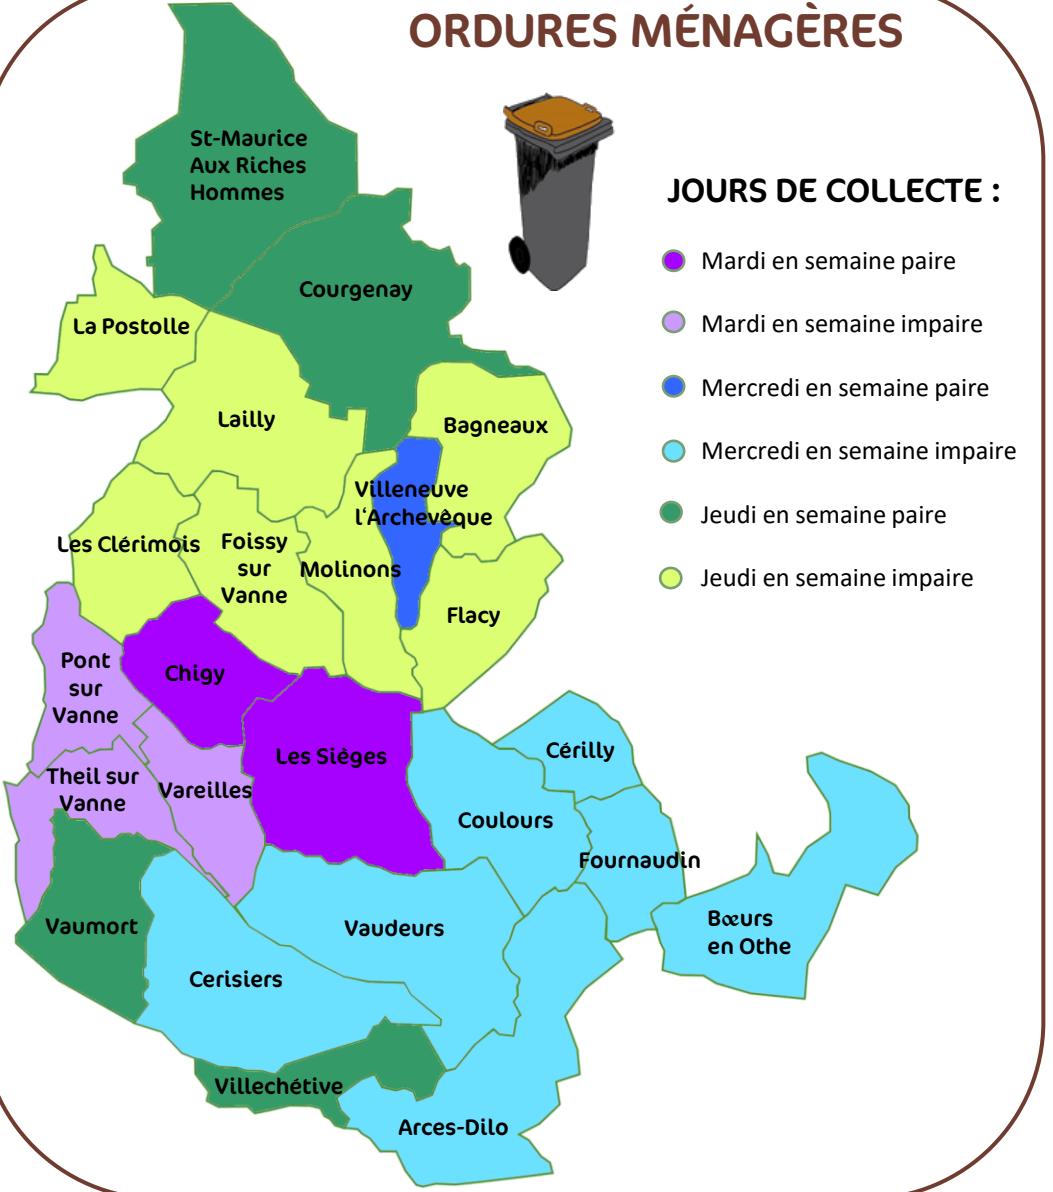

JOURS DE COLLECTE

ORDURES MÉNAGÈRES

JOURS DE COLLECTE :

- Mardi en semaine paire
- Mardi en semaine impaire
- Mercredi en semaine paire
- Mercredi en semaine impaire
- Jeudi en semaine paire
- Jeudi en semaine impaire